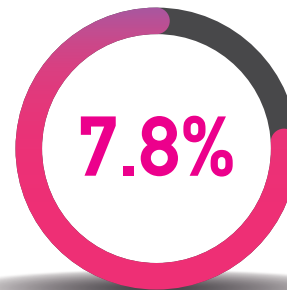

**ΑΚΡΟΑΜΑΤΙΚΟΤΗΤΑ ΙΟΥΝΙΟΥ**

**Επίσημη έρευνα Συνδέσμου Ραδιοφώνων Κύπρου**

Ο Deejay 93.5 συνεχίζει την ανοδική του πορεία καταγράφοντας σημαντική άνοδο σε όλα τα κοινά και ιδιαίτερα στα δυναμικά κοινά 18/44 χρονών όπου πλέον τις καθημερινές είναι 6ος ραδιοφωνικός σταθμός παγκύπρια με 13.9% ! Μάλιστα σε κάποιες ζώνες πλασάρεται στην πρώτη τετράδα παγκύπρια.

## Συνολική Ακροαματικότητα Καθημερινές

Mix fm

Deejay 93.5

Kiss fm