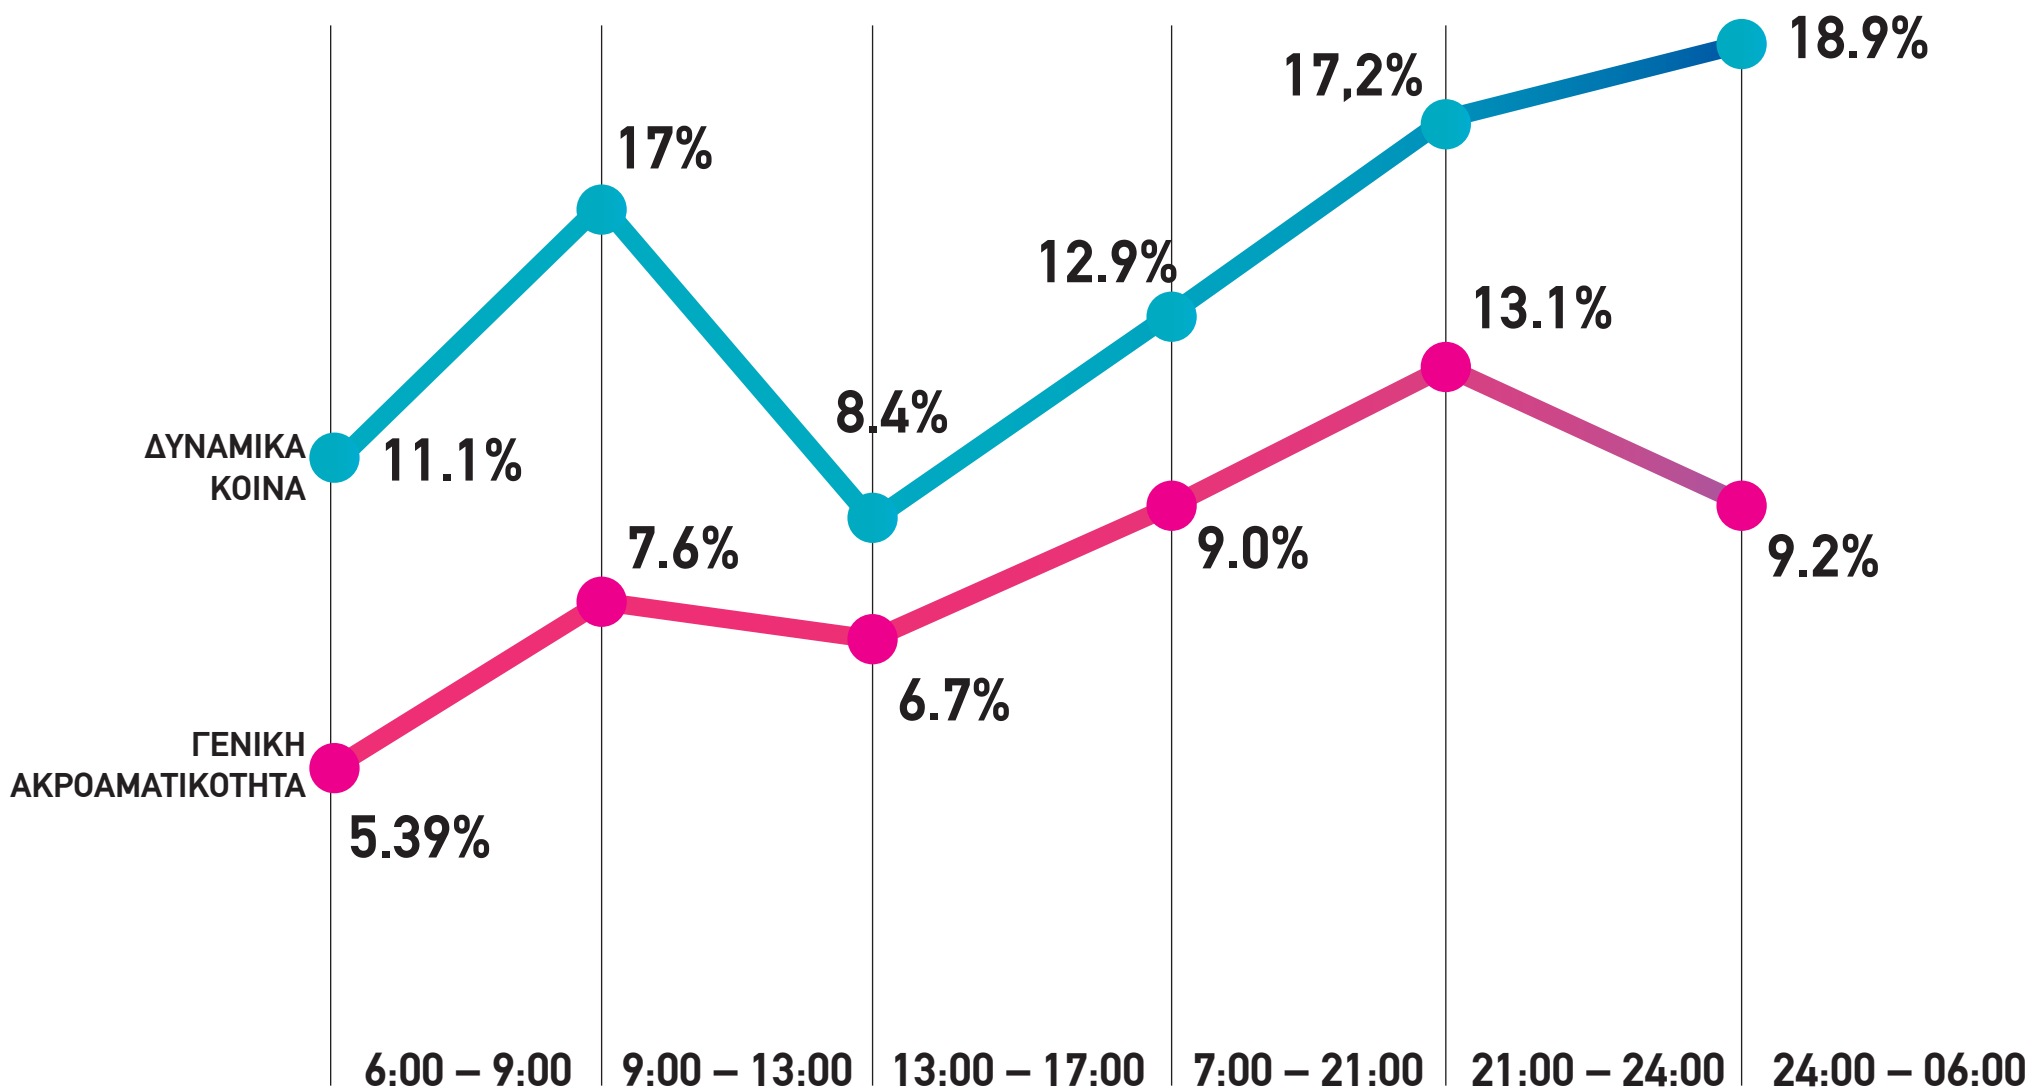

ΜΕΣΗ ΑΚΡΟΑΜΑΤΙΚΟΤΗΤΑ ΑΝΑ ΖΩΝΗ ΚΑΘΗΜΕΡΙΝΕΣ

ΜΕΣΟΣ ΟΡΟΣ ΑΚΡΟΑΤΩΝ **50,774**