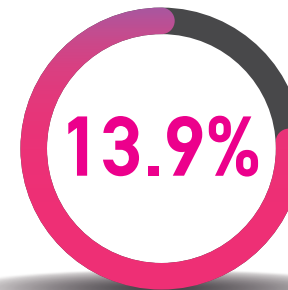

## Συνολική Ακροαματικότητα Καθημερινές

Mix fm

Deejay 93.5

Kiss fm

## Δυναμικά κοινά 18-44 χρ. καθημερινές

Mix fm

Deejay 93.5

Kiss fm