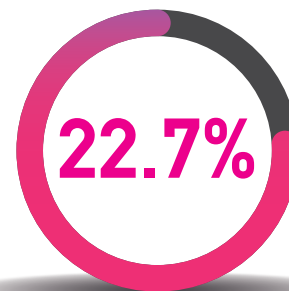

Δυναμικά κοινά

25-34 χρ. καθημερινές