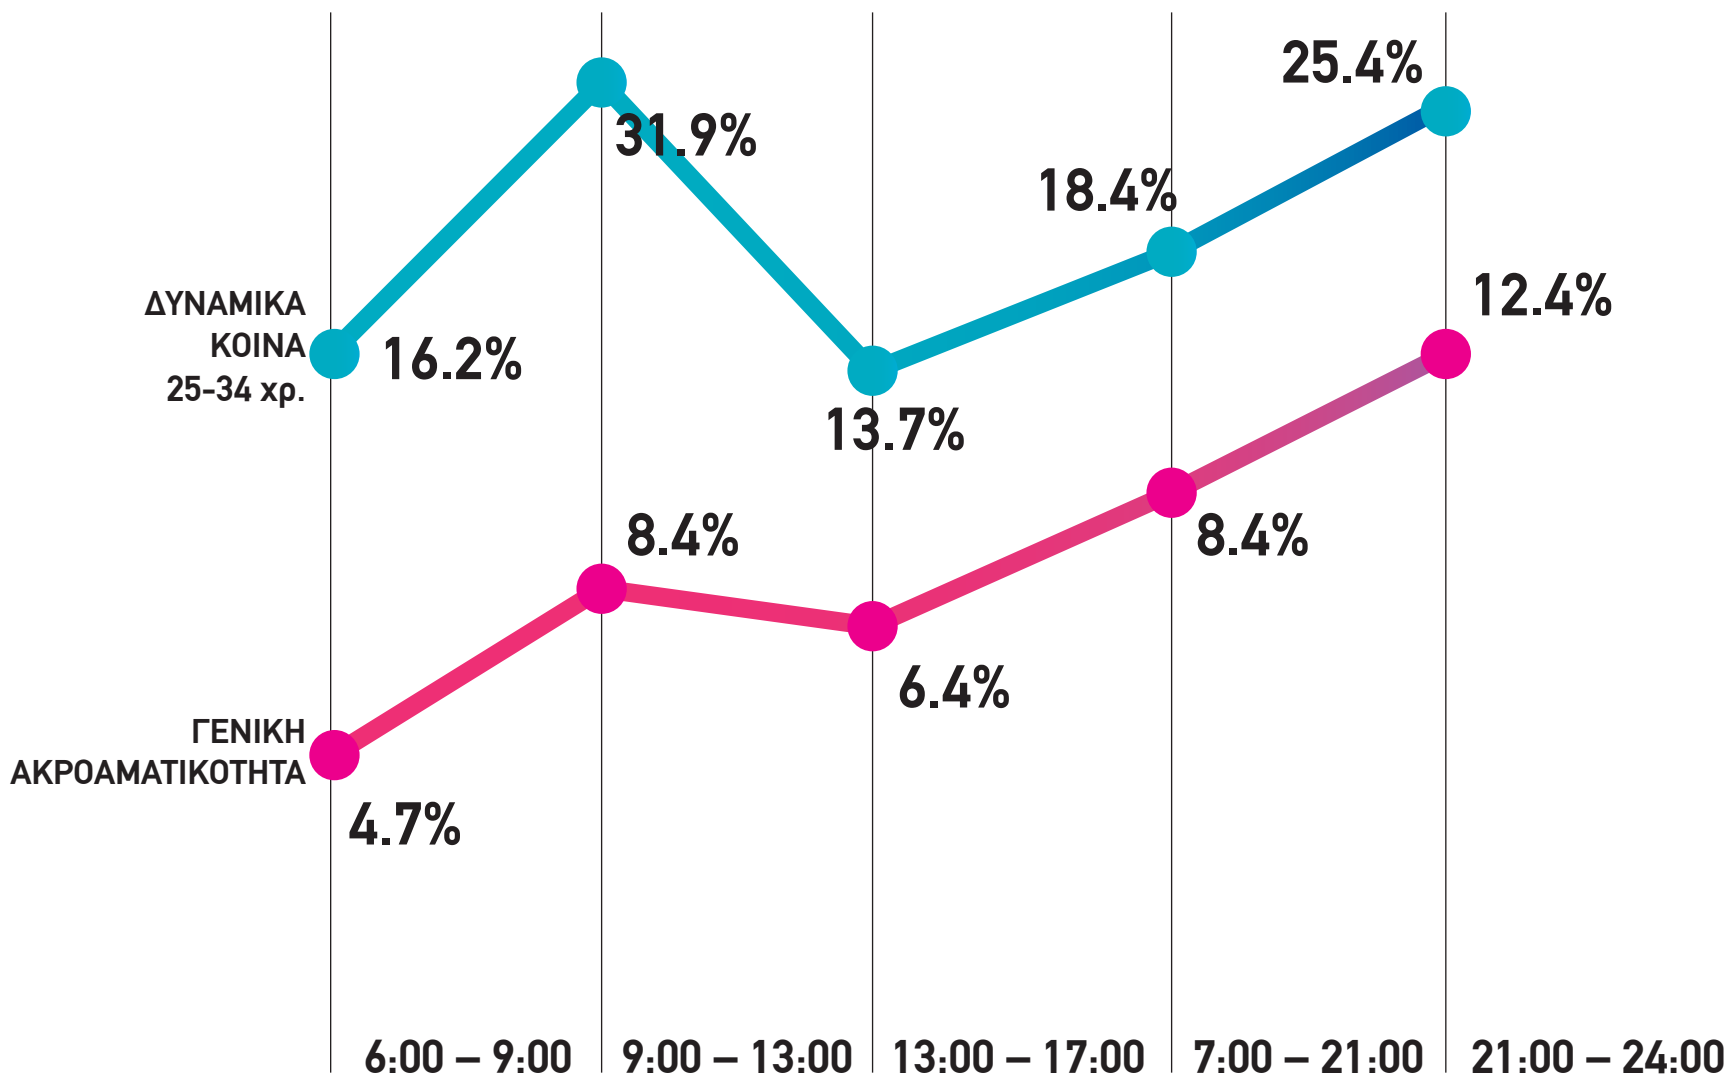

ΜΕΣΗ ΑΚΡΟΑΜΑΤΙΚΟΤΗΤΑ ΑΝΑ ΖΩΝΗ ΚΑΘΗΜΕΡΙΝΕΣ

ΜΕΣΟΣ ΟΡΟΣ ΑΚΡΟΑΤΩΝ **50,824**