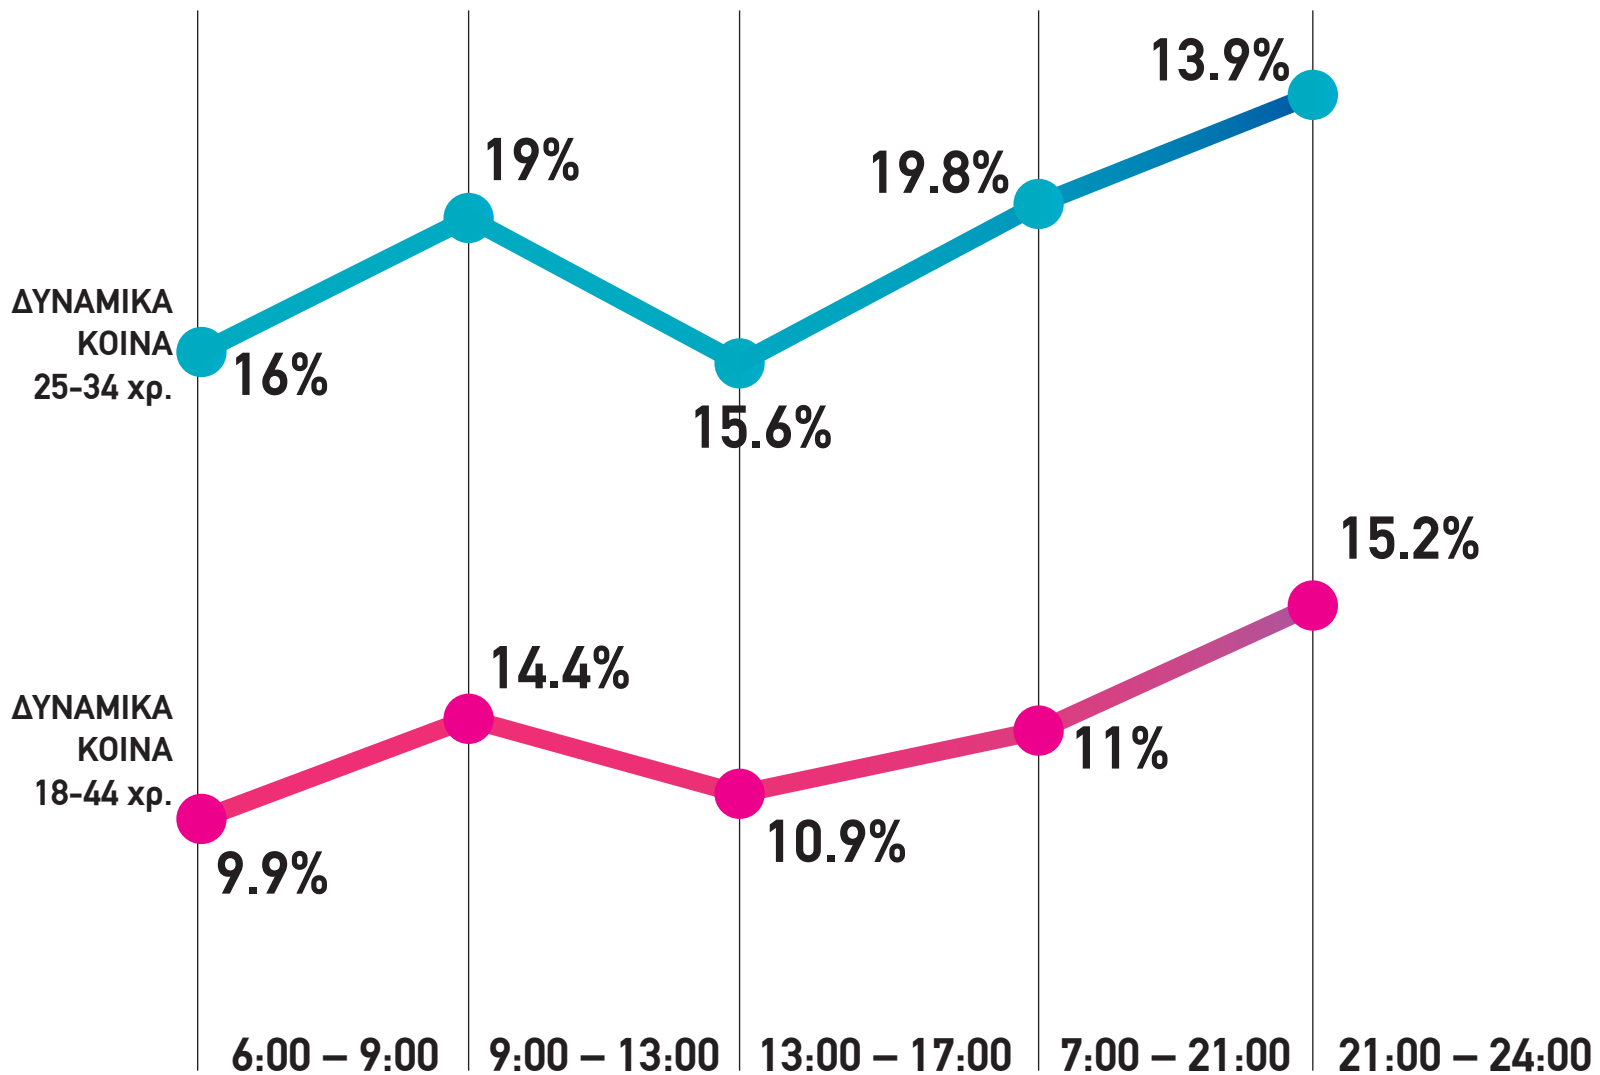

## ΩΡΑ 21:00 – 24:00

ΔΥΝΑΜΙΚΑ ΚΟΙΝΑ 18-44 χρ.

**15.2%**

**25.0%**

**11.7%**

ΔΥΝΑΜΙΚΑ ΚΟΙΝΑ 25-34 χρ.

**13.9%**

**21.6%**

**14.4%**

1ος ΣΤΑΘΜΟΣ  
ΣΤΑ ΡΑΔΙΟΦΩΝΑ  
ΞΕΝΗΣ ΜΟΥΣΙΚΗΣ  
ΣΤΙΣ ΗΛΙΚΙΕΣ  
18-44

# ΜΕΣΟ ΗΜΕΡΗΣΙΟ ΠΟΣΟΣΤΟ ΑΚΡΟΑΤΩΝ

## ΚΑΘΗΜΕΡΙΝΕΣ **45,601**

- **Πρώτος σταθμός** ξένης μουσικής παγκύπρια στις ηλικίες 25 – 34 χρόνων
- **Πρώτο BREAKFAST SHOW** στα ραδιόφωνα ξένης μουσικής στις ηλικίες 25 – 34 χρόνων
- **Πρώτος σταθμός** στα ραδιόφωνα ξένης μουσικής στη ζώνη 09:00 – 13:00 στις ηλικίες 25 – 34 χρόνων
  - **Πρώτος σταθμός** παγκύπρια σε όλα τα ραδιόφωνα στη ζώνη 17:00 – 21:00, στις ηλικίες 25 – 34 χρόνων
- **Όγδοος σταθμός παγκύπρια** στη γενική κατάταξη τις καθημερινές σε όλες τις ζώνες στις ηλικίες 18 – 44 χρόνων με ποσοστό 12.7%, σε σύνολο 18 ραδιοφώνων
- **Τέταρτος σταθμός παγκύπρια** στη γενική κατάταξη σε όλες τις ζώνες στις ηλικίες 25 – 34 χρόνων με ποσοστό 21.1%, σε σύνολο 18 ραδιοφώνων