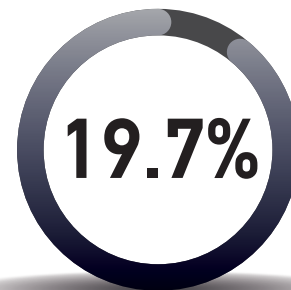

Ανακαλύψτε κι εσείς τον Deejay 93.5 εάν δεν το έχετε ήδη κάνει!

Συνολική Ακροατικότητα  
18-44 χρ. καθημερινές

Deejay 93.5

Mix fm

Kiss fm

Δυναμικά κοινά  
25-34 χρ. καθημερινές

Deejay 93.5

Mix fm