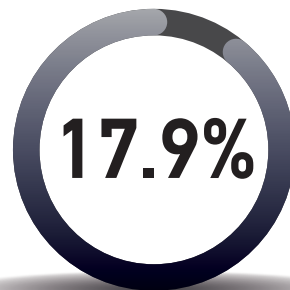

Ανακαλύψτε κι εσείς τον Deejay 93.5 εάν δεν το έχετε ήδη κάνει!

Συνολική Ακροατικότητα  
18-44 χρ. καθημερινές

Deejay 93.5

Mix fm

Kiss fm

Δυναμικά κοινά  
25-34 χρ. καθημερινές

Deejay 93.5

Mix fm