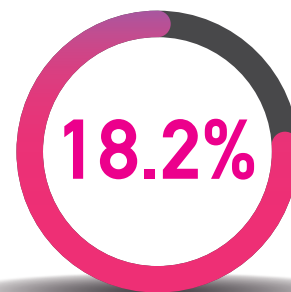

Ανακαλύψτε κι εσείς τον Deejay 93.5 εάν δεν το έχετε ήδη κάνει!

Συνολική Ακροατικότητα  
18-44 χρ. καθημερινές

Deejay 93.5

Mix fm

Kiss fm

Δυναμικά κοινά  
25-34 χρ. καθημερινές

Deejay 93.5

Mix fm